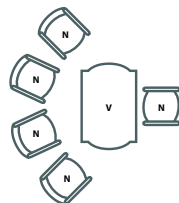

BESTUHLUNGSPLANER

Stand: 05/2022

6 x 2-er Sofa
"LONDON" (weiß)
 177 x 88 cm

4 x Vintage Korbessel
1 x Vintage Korb 2-er Bank & 1 x Beistelltisch
"TAORMINA" (weiß)

12 x Korbessel
"CATANIA" (weiß)

10 x Vintage Bistrotisch
"PARIS" (weiß)
 Ø 60 x 90 cm hoch

6 x Vintage Beistelltische
"AIDA" (weiß)

6 x Beistelltische mit Unterkorb
"SOHO" (weiß)

12 x Outdoor Stühle
"SIENA" (weiß)

8 x Paravent (weiß)

Staffelei **Schultafel**

1x Tisch „VERDI“
- großer Bruder
 (furniertes Holz)
 120 x 75 cm

1x Tisch
- kleiner Bruder
 (furniertes Holz)
 95 x 63 cm

Bereich für DJ / Band
 (nach Absprache)
 500 x 300 cm

Sets für standesamtliche Trauungen

Hochzeits-Set
"NAPOLEON & VERDI"

Hochzeitstisch
"ROSSINI" & Ledersessel